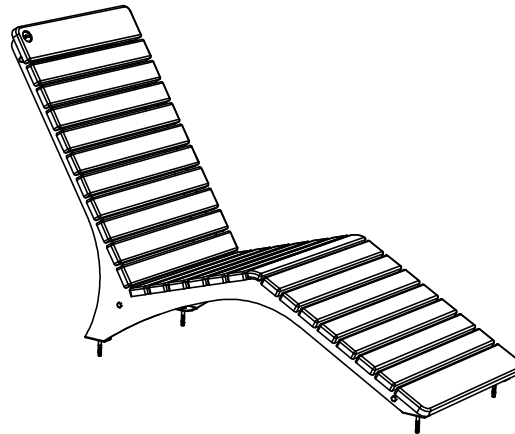

Produits
REPLAST
1350, Chemin Quatre-Saisons
Notre-Dame-du-Bon-Conseil (Québec)
Canada J0C 1A0
Tel.: (819) 336-2440 / Fax: (819) 336-2442

Série Mobilier de Jardin - Chaise longue fixe 55"

#CG/

Rév.: 23 janvier 2015

Caractéristiques:

- Chaise faite de planches de plastique recyclé **ULTRAPLAST^{MC}** et d'une structure en acier avec un revêtement anticorrosion "InfiniGuard".
- Chaise construit de lattes de 22 deg. 25mm x 63mm (1 1/4" x 2 1/2"), de planches arrondies de 25mm x 68mm (1 1/4" x 3) et de planches 25mm x 118mm (1 po x 4).
- Profile ergonomique.
- Quincaillerie en acier inoxydable.
- Ancrage standard en acier inoxydable.
- Assemblé en usine.

Détails d'installation standard:

- En surface

Options:

- Ancrage antivol en acier inoxydable.
- Quincaillerie antivol en acier inoxydable.
- Non-assemblé.
- Gravure personnalisée.

POIDS: 42Kg.