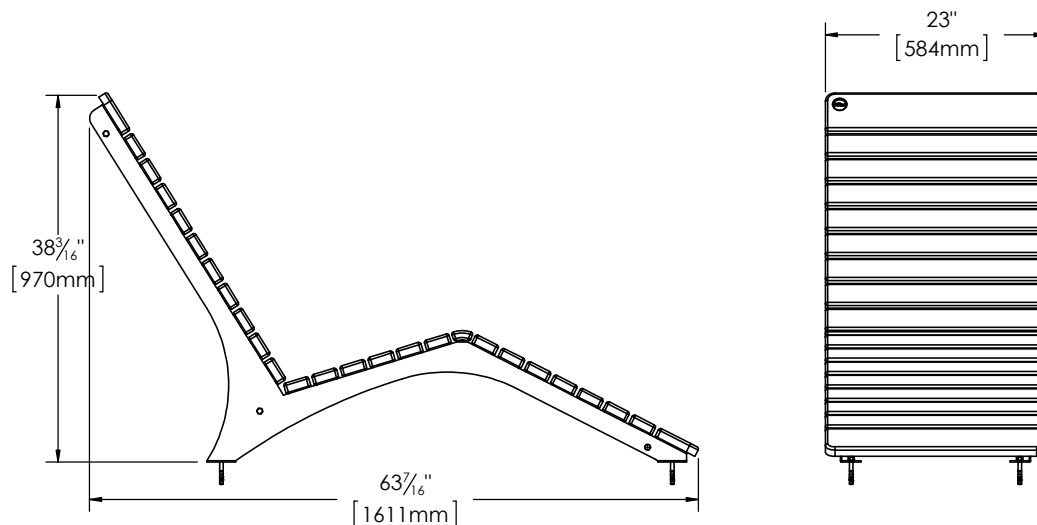

Produits
REPLAST
1350, Chemin Quatre-Saisons
Notre-Dame-du-Bon-Conseil (Québec)
Canada J0C 1A0
Tel.: (819) 336-2440 / Fax: (819) 336-2442

Série Mobilier de Jardin - Chaise longue fixe 55"

#CG/

Rév.: 23 janvier 2015

Caractéristiques:

- Chaise faite de planches de plastique recyclé **ULTRAPLAST^{MC}** et d'une structure en acier avec un revêtement anticorrosion "InfiniGuard".
- Chaise construit de lattes de 22 deg. 25mm x 63mm (1 1/4" x 2 1/2"), de planches arrondies de 25mm x 68mm (1 1/4" x 3) et de planches 25mm x 118mm (1 po x 4).
- Profile ergonomique.
- Quincaillerie en acier inoxydable.
- Ancrage standard en acier inoxydable.
- Assemblé en usine.

Détails d'installation standard:

- En surface

Options:

- Ancrage antivol en acier inoxydable.
- Quincaillerie antivol en acier inoxydable.
- Non-assemblé.
- Gravure personnalisée.

POIDS: 42Kg.