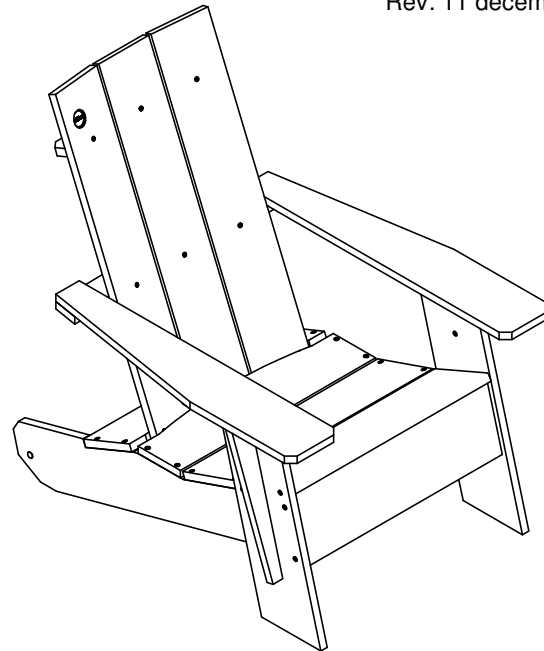

Produits
REPLAST

1350, Chemin Quatre-Saisons
Notre-Dame-du-Bon-Conseil (Québec)
Canada J0C 1A0
Tel.: (819) 336-2440 / Fax: (819) 336-2442

Série New York - Chaise

#CN/

Rev: 11 décembre 2014

Caractéristiques:

- Chaise constituée uniquement de plastique recyclé ULTRAPLAST^{MC}.
- La chaise est constituée de planches robustes de 19mm d'épaisseur (3/4") aux rebords arrondis.
- Roues sur l'arrière de la chaise pour faciliter le transport.
- Quincaillerie en acier inoxydable.
- Semi-assemblée.

Détails d'installation standard:

- En surface.

Options:

- Assemblée en usine.
- Ancrage de type "DuckBill"
- Gravure personnalisée.

POIDS: 33 Kg.