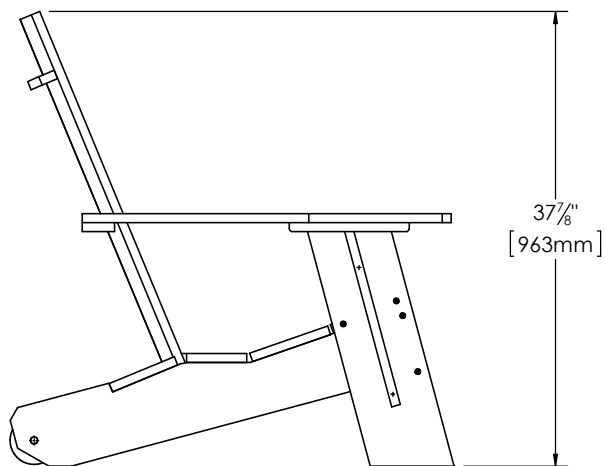

Produits
REPLAST

1350, Chemin Quatre-Saisons
Notre-Dame-du-Bon-Conseil (Québec)
Canada J0C 1A0
Tel.: (819) 336-2440 / Fax: (819) 336-2442

Série New York - Chaise

#CN/

Rev: 11 décembre 2014

Caractéristiques:

- -Chaise constituée uniquement de plastique recyclé ULTRAPLAST^{MC}.
- -La chaise est constituée de planches robustes de 19mm d'épaisseur (3/4") aux rebords arrondis.
- -Roues sur l'arrière de la chaise pour faciliter le transport.
- -Quincaillerie en acier inoxydable.
- -Semi-assemblée.

Détails d'installation standard:

- -En surface.

Options:

- -Assemblée en usine.
- -Ancrage de type "DuckBill"
- -Gravure personnalisée.

POIDS: 33 Kg.