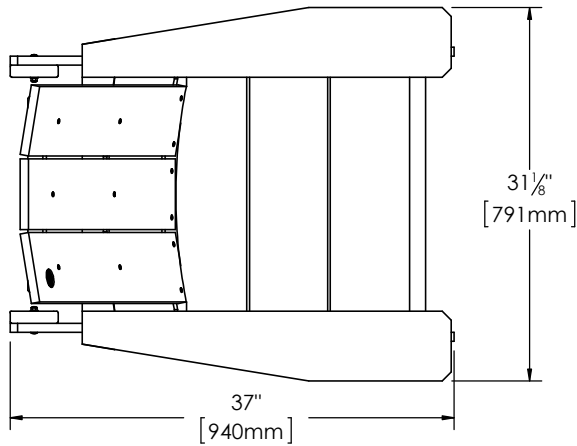

Produits
REPLAST

1350, Chemin Quatre-Saisons
Notre-Dame-du-Bon-Conseil (Québec)
Canada J0C 1A0
Tel.: (819) 336-2440 / Fax: (819) 336-2442

Série New York - Chaise

#CN/

Rev: 11 décembre 2014

Caractéristiques:

- -Chaise constituée uniquement de plastique recyclé ULTRAPLAST^{MC}.
- -La chaise est constituée de planches robustes de 19mm d'épaisseur (3/4") aux rebords arrondis.
- -Roues sur l'arrière de la chaise pour faciliter le transport.
- -Quincaillerie en acier inoxydable.
- -Semi-assemblée.

Détails d'installation standard:

- -En surface.

Options:

- -Assemblée en usine.
- -Ancrage de type "DuckBill"
- -Gravure personnalisée.

POIDS: 33 Kg.