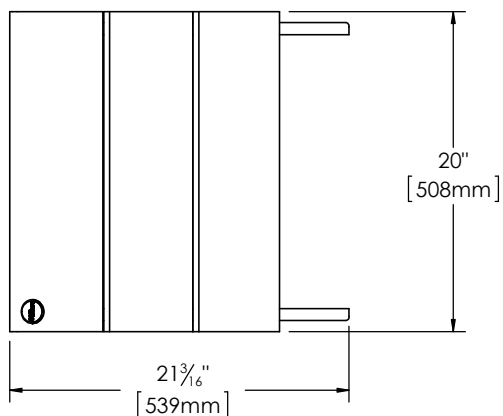

Produits
REPLAST

1350, Chemin Quatre-Saisons
Notre-Dame-du-Bon-Conseil (Québec)
Canada J0C 1A0
Tel.: (819) 336-2440 / Fax: (819) 336-2442

Série New York - Repose Pied

#RN/

Rev: 11 décembre 2014

Caractéristiques:

- -Repose pied constituée uniquement de plastique recyclé ULTRAPLAST^{MC}.
- -Le repose pied est constituée de planches robustes de 19mm d'épaisseur (3/4") aux rebords arrondis.
- -Quincaillerie en acier inoxydable.
- -Assemblé en usine.

Détails d'installation standard:

- -En surface.

Options:

- -Gravure personnalisée.

POIDS: 9 Kg.