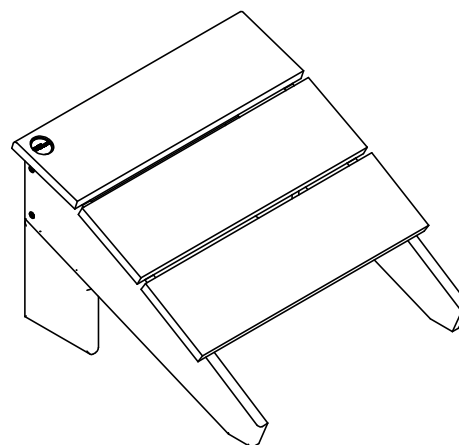

Produits
REPLAST

1350, Chemin Quatre-Saisons
Notre-Dame-du-Bon-Conseil (Québec)
Canada J0C 1A0
Tel.: (819) 336-2440 / Fax: (819) 336-2442

Série New York - Repose Pied

#RN/

Rev: 11 décembre 2014

Caractéristiques:

- Repose pied constituée uniquement de plastique recyclé ULTRAPLAST^{MC}.
- Le repose pied est constituée de planches robustes de 19mm d'épaisseur (3/4") aux rebords arrondis.
- Quincaillerie en acier inoxydable.
- Assemblé en usine.

Détails d'installation standard:

- En surface.

Options:

- Gravure personnalisée.

POIDS: 9 Kg.