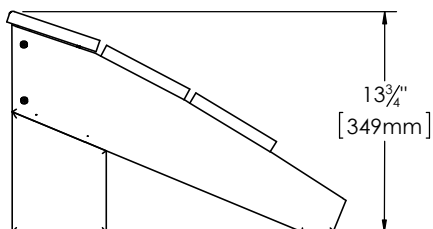

Produits
REPLAST

1350, Chemin Quatre-Saisons
Notre-Dame-du-Bon-Conseil (Québec)
Canada J0C 1A0
Tel.: (819) 336-2440 / Fax: (819) 336-2442

Série New York - Repose Pied

#RN/

Rev: 11 décembre 2014

Caractéristiques:

- -Repose pied constituée uniquement de plastique recyclé ULTRAPLAST^{MC}.
- -Le repose pied est constituée de planches robustes de 19mm d'épaisseur (3/4") aux rebords arrondis.
- -Quincaillerie en acier inoxydable.
- -Assemblé en usine.

Détails d'installation standard:

- -En surface.

Options:

- -Gravure personnalisée.

POIDS: 9 Kg.