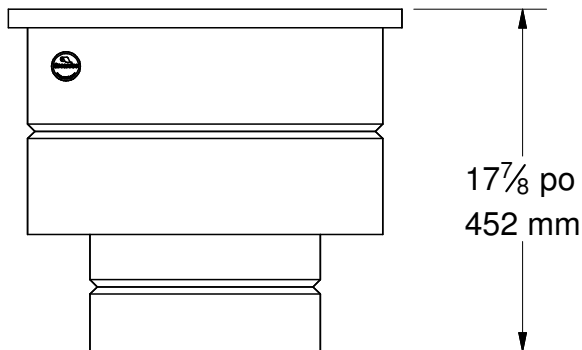

Caractéristiques:

- Bac fait entièrement de plastique recyclé *ULTRAPLAST[™]*.
- Le bac est constitués de lattes 25mm x 102mm (1 1/4" x 4"), 25mm x 149mm (1 1/4" x 6"), 36mm x 86mm (2" x 4") et de 36mm x 137mm (2" x 6").
- Capacité: 28 litres (7.4 gal. US).
- Assemblé.

Détails d'installation standard:

- En surface.

Options:

- Ancrage standard en acier inoxydable.
- Ancrage antivol en acier inoxydable.

Poids: 34 Kg.