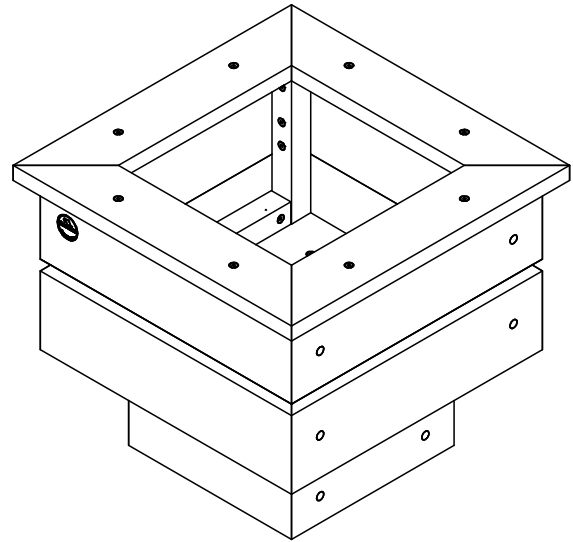

Produits
REPLAST
1350, Chemin Quatre-Saisons
Notre-Dame-du-Bon-Conseil (Québec)
Canada J0C 1A0
Tél.: (819) 336-2440 / Fax: (819) 336-2442

Série Parc - Bac à Fleur Piédestal 20" x 20"

#51_

Rév.: 15 décembre, 2014

Caractéristiques:

- Bac fait entièrement de plastique recyclé *ULTRAPLAST[™]*.
- Le bac est constitués de lattes 25mm x 102mm (1 1/4" x 4"), 25mm x 149mm (1 1/4" x 6"), 36mm x 86mm (2" x 4") et de 36mm x 137mm (2" x 6").
- Capacité: 28 litres (7.4 gal. US).
- Assemblé.

Détails d'installation standard:

- En surface.

Options:

- Ancrage standard en acier inoxydable.
- Ancrage antivol en acier inoxydable.

Poids: 34 Kg.