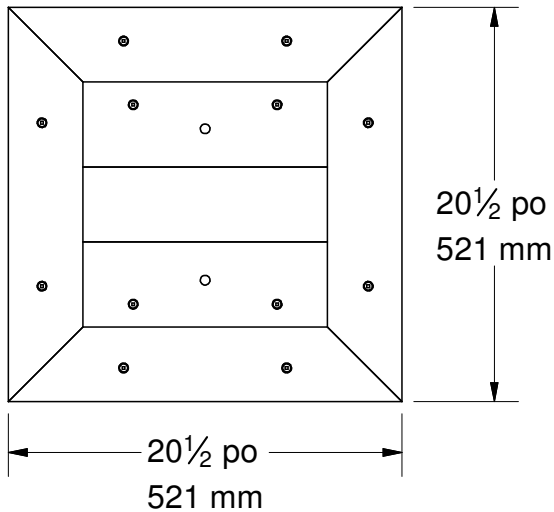

Produits
REPLAST
1350, Chemin Quatre-Saisons
Notre-Dame-du-Bon-Conseil (Québec)
Canada J0C 1A0
Tél.: (819) 336-2440 / Fax: (819) 336-2442

Série Parc - Bac à Fleur Piédestal 20" x 20"

#51_

Rév.: 15 décembre, 2014

Caractéristiques:

- Bac fait entièrement de plastique recyclé *ULTRAPLAST[™]*.
- Le bac est constitués de lattes 25mm x 102mm (1 1/4" x 4"), 25mm x 149mm (1 1/4" x 6"), 36mm x 86mm (2" x 4") et de 36mm x 137mm (2" x 6").
- Capacité: 28 litres (7.4 gal. US).
- Assemblé.

Détails d'installation standard:

- En surface.

Options:

- Ancrage standard en acier inoxydable.
- Ancrage antivol en acier inoxydable.

Poids: 34 Kg.